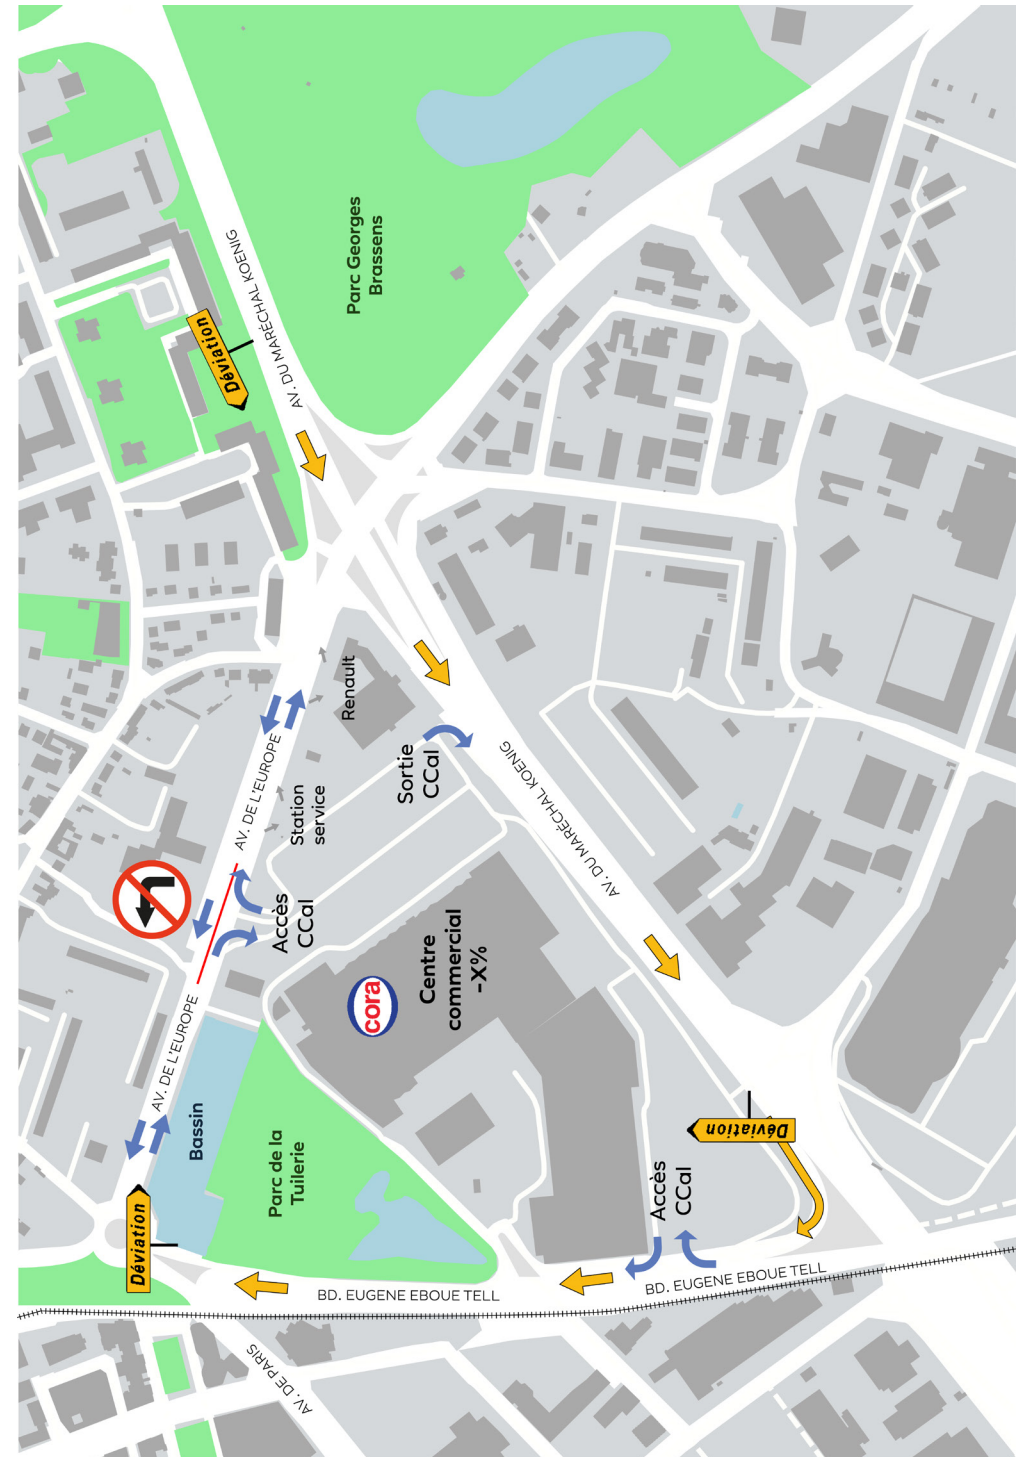

Combiné de temps va durer la première phase des travaux ?

6 mois : d'août 2023 à janvier 2024*

Durée globale prévisionnelle : 18 mois

*Les dates indiquées sur ce document sont susceptibles d'évoluer en fonction des difficultés qui pourraient être rencontrées sur le chantier

Quels seront les impacts sur votre circulation ?

Le tourne à gauche est interdit en entrée et sortie de Cora pour permettre de fluidifier le trafic

Déviaton

L'accès au centre commercial depuis la RD188 ne s'effectuera plus par la sortie « Massy-centre » mais par la sortie « centre commercial »

Condamnation du tunnel

La circulation sera maintenue dans les 2 sens de circulation et le fonctionnement des bus ne sera pas impacté durant toute cette phase de travaux